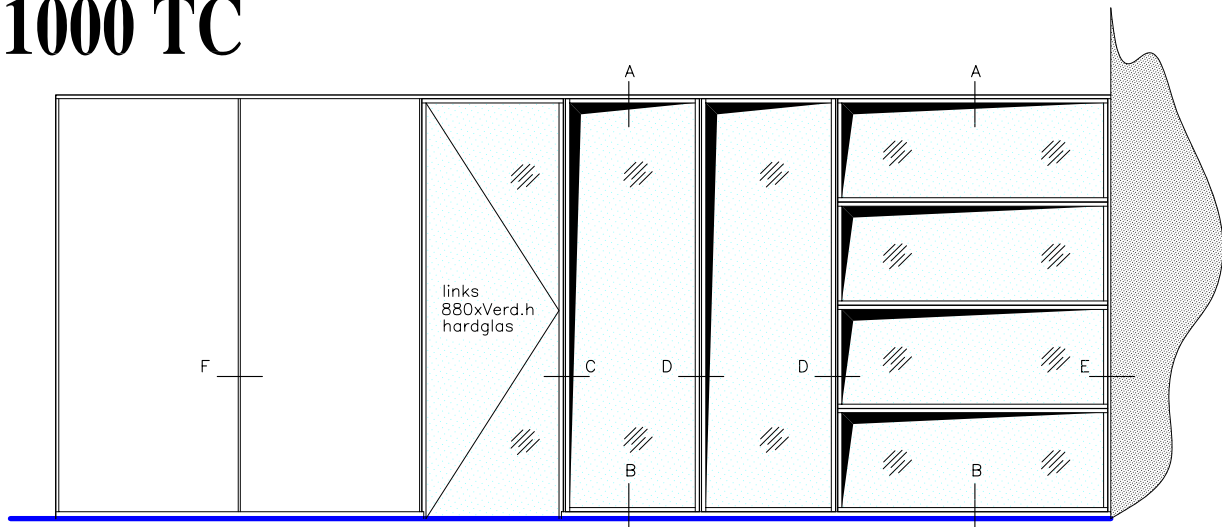

# IM 1000 TC

Detail A  
plafond aansluiting

Detail F  
onderling gips aansluiting

Detail C  
deur met glas aansluiting

Detail B  
vloer aansluiting

Detail D  
onderling glas aansluiting

Detail E  
wand aansluiting

Schaal:  
**1:50 / 1:2**

Tek.nummer:  
**TC**

Datum:

Formaat:  
**A4**