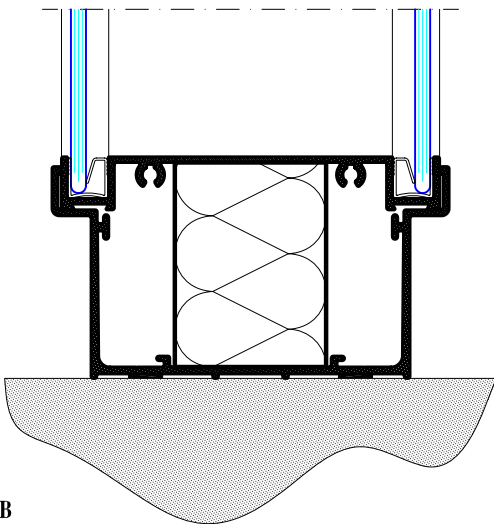

# IM 1000 TC

Detail A  
plafond aansluiting

Detail F  
onderling gips aansluiting

Detail C  
deur met glas aansluiting

Detail B  
vloer aansluiting

Detail D  
onderling glas aansluiting

Detail E  
wand aansluiting

Schaal:  
**1:50 / 1:2**

Tek.nummer:  
**TC**

Datum:

Formaat:  
**A4**