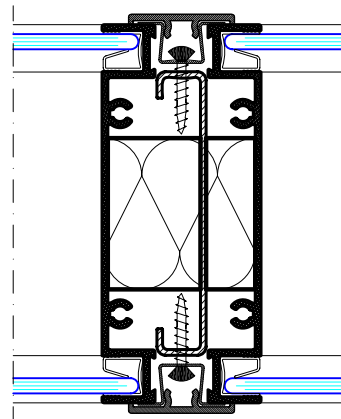

# IM 1000 TC

Detail A  
plafond aansluiting

Detail F  
onderling gips aansluiting

Detail C  
deur met glas aansluiting

Detail B  
vloer aansluiting

Detail D  
onderling glas aansluiting

Detail E  
wand aansluiting

Schaal:  
**1:50 / 1:2**

Tek.nummer:  
**TC**

Datum:

Formaat:  
**A4**