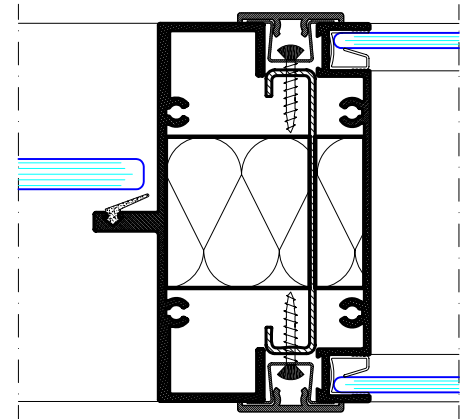

# IM 1000 TC

Detail A  
plafond aansluiting

Detail F  
onderling gips aansluiting

Detail C  
deur met glas aansluiting

Detail B  
vloer aansluiting

Detail D  
onderling glas aansluiting

Detail E  
wand aansluiting