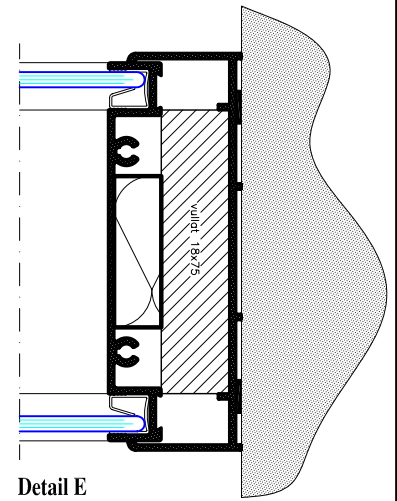

# IM 1000 TC

Detail A  
plafond aansluiting

Detail F  
onderling gips aansluiting

Detail C  
deur met glas aansluiting

Detail B  
vloer aansluiting

Detail D  
onderling glas aansluiting

Detail E  
wand aansluiting

Schaal:  
**1:50 / 1:2**

Tek.nummer:  
**TC**

Datum:

Formaat:  
**A4**