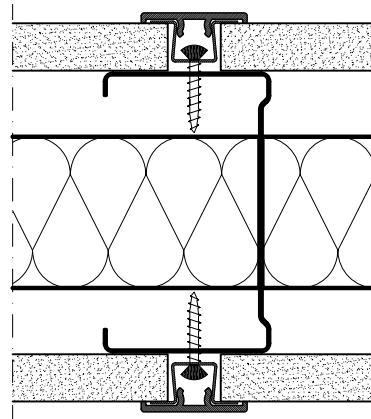

# IM 1000 TC

Detail A  
plafond aansluiting

Detail F  
onderling gips aansluiting

Detail C  
deur met glas aansluiting

Detail B  
vloer aansluiting

Detail D  
onderling glas aansluiting

Detail E  
wand aansluiting

Schaal:  
**1:50 / 1:2**

Tek.nummer:  
**TC**

Datum:

Formaat:  
**A4**